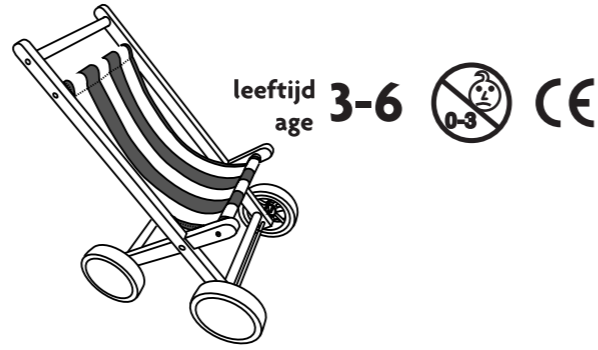

# Poppenwandelwagen Buggy Doll's Buggy

522.459

Let op: bestudeer deze bouwhandleiding zorgvuldig voor montage. Montage alleen door volwassenen.  
 NOTE: Please read instructions before starting to assemble. Adult assembly required.  
 Important! This item is for indoor use. Check regularly to ensure all parts are secure and no damage has been sustained. If broken discontinue using it. Failure to do may result in injury.  
 Belangrijk! Dit artikel is voor gebruik binnen. Controleer regelmatig of alle onderdelen veilig zijn en geen schade is ontstaan. Indien defect niet meer gebruiken. Bij in gebreke blijven kan dit tot verwondingen leiden.

<b>A</b>  X1	<b>B</b>  X1	<b>C</b>  X1
<b>D</b>  X2	<b>E</b>  195795 Ø20X246 THE RED ONE X1	<b>F</b>  195795 Ø20X246 X4
<b>G</b>  330632 Ø8X352 X2	<b>H</b>  X4	<b>I</b>  X4
<b>J</b>  330594 M8 X4	<b>K</b>  330590 Ø17XØ8.5X2 X8	<b>L</b>  330589 M5X45 X10
<b>M</b>  330840 M5X9 X2	<b>N</b>  330862 M5X18 X2	<b>O</b>  TOOL X1