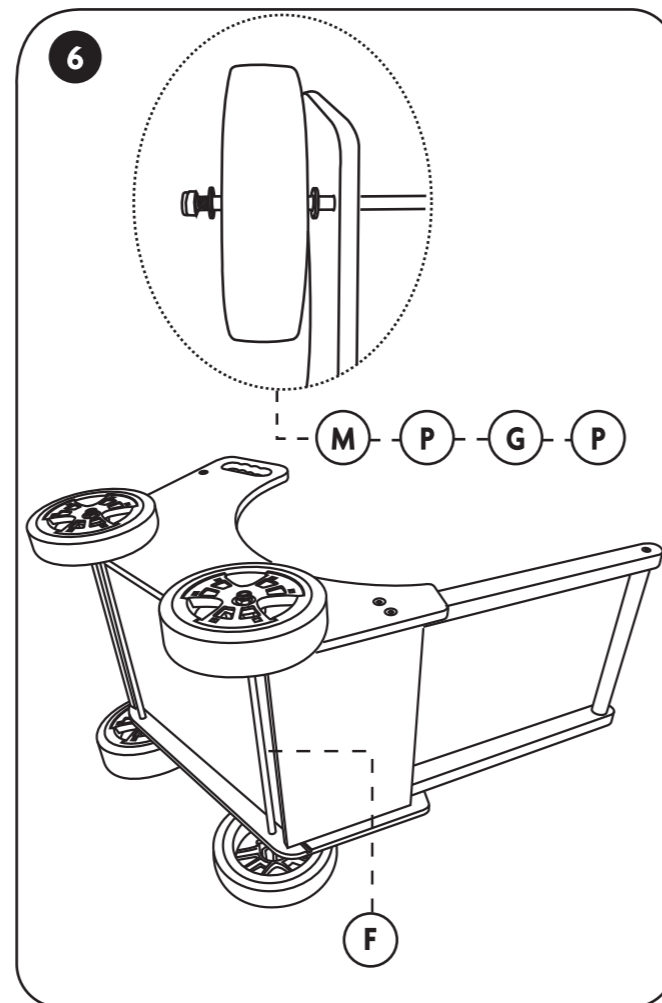

3

660561 VS. 0 100220