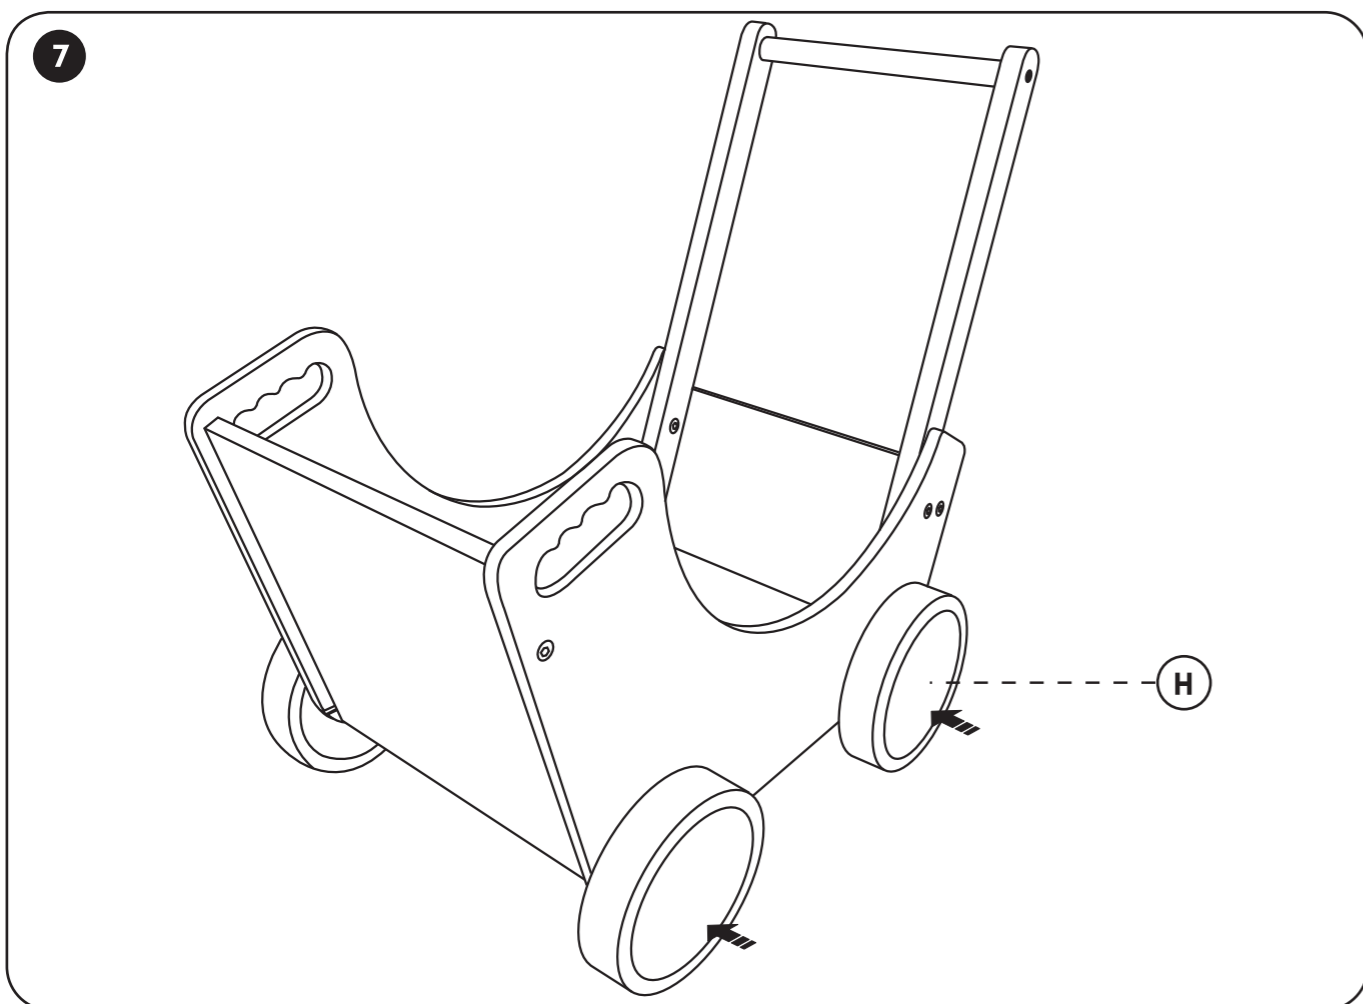

3

660561 VS. 0 100220