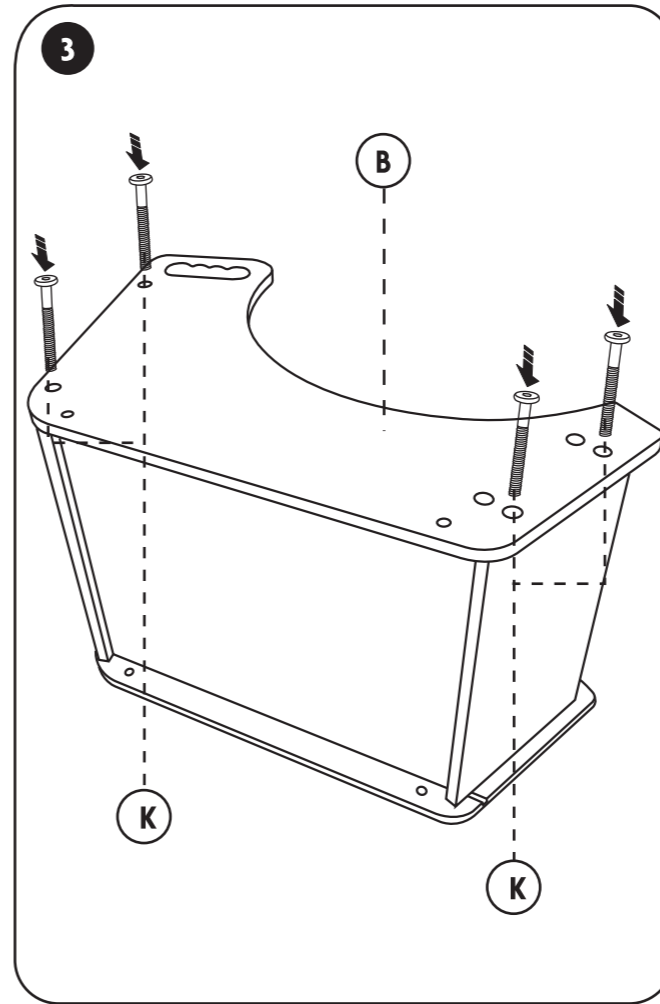

Poppenwandelwagen peuter Doll's pram

522.495

leeftijd **3-6**

Let op: bestudeer deze bouwhandleiding zorgvuldig voor montage. Montage alleen door volwassenen.
NOTE: Please read instructions before starting to assemble. Adult assembly required.
Important! This item is for indoor use. Check regularly to ensure all parts are secure and no damage has been sustained. If broken discontinue using it. Failure to do may result in injury.
Belangrijk! Dit artikel is voor gebruik binnen. Controleer regelmatig of alle onderdelen veilig zijn en geen schade is ontstaan. Indien defect niet meer gebruiken. Bij in gebreke blijven kan dit tot verwondingen leiden.

A X1	B X1	C X1
D X1	E X1	F X2
G X4	H X4	I X2
J X1	K X8	L X2
M X4	N X4	O X4
P X8	Q X2	

1

2