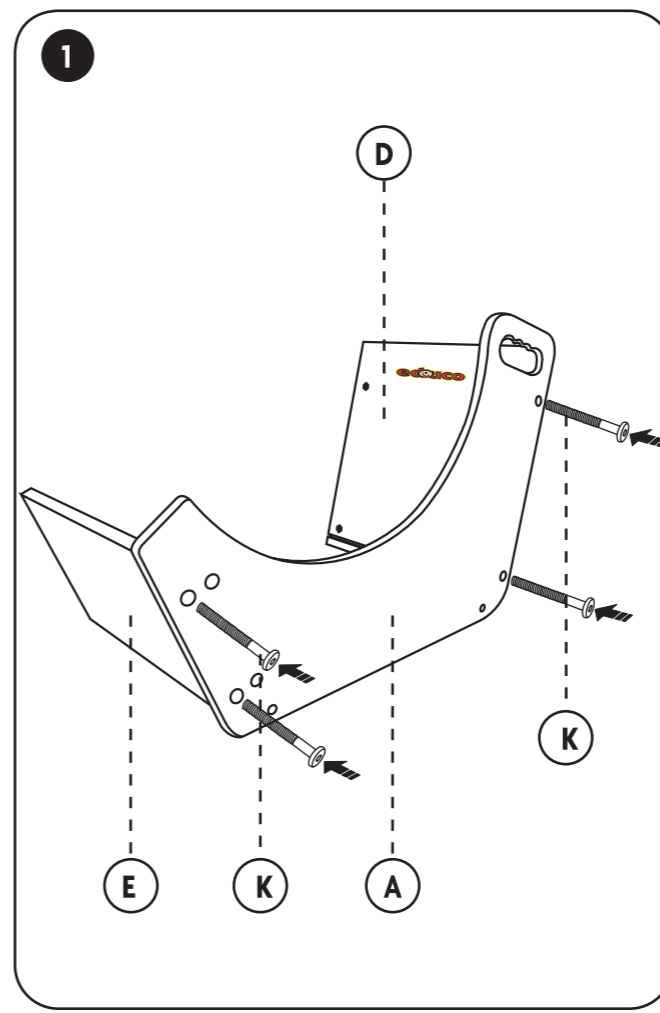

Poppenwandelwagen peuter Doll's pram

522.495

leeftijd **3-6**

Let op: bestudeer deze bouwhandleiding zorgvuldig voor montage. Montage alleen door volwassenen.
NOTE: Please read instructions before starting to assemble. Adult assembly required.
Important! This item is for indoor use. Check regularly to ensure all parts are secure and no damage has been sustained. If broken discontinue using it. Failure to do may result in injury.
Belangrijk! Dit artikel is voor gebruik binnen. Controleer regelmatig of alle onderdelen veilig zijn en geen schade is ontstaan. Indien defect niet meer gebruiken. Bij in gebreke blijven kan dit tot verwondingen leiden.

A X1	B X1	C X1
D X1	E X1	F X2
G X4	H X4	I X2
J X1	K X8	L X2
M X4	N X4	O X4
P X8	Q X2	

1

2