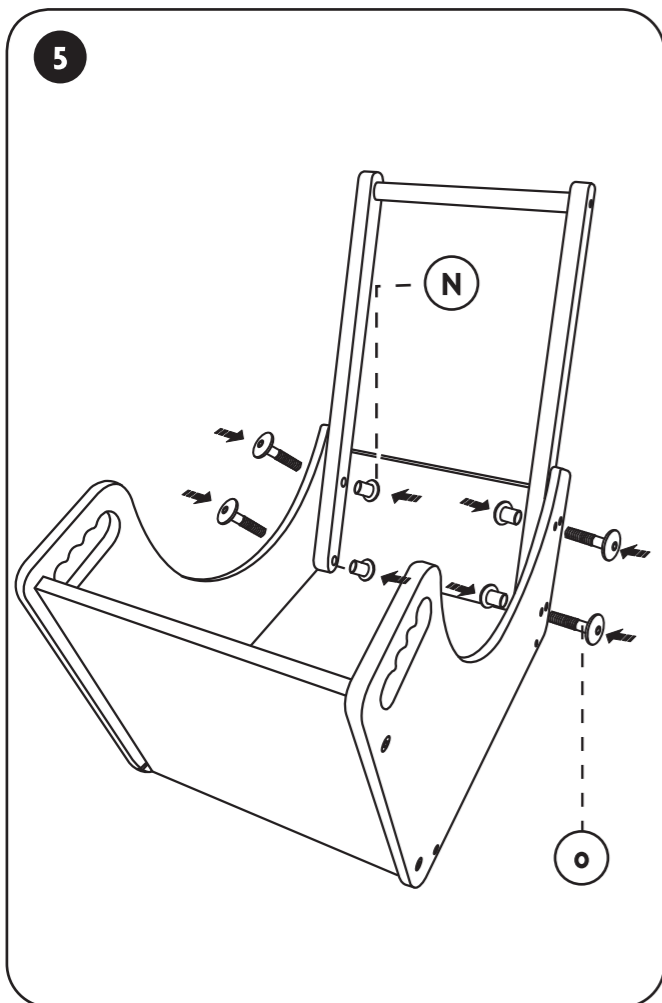

3

660561 VS. 0 100220