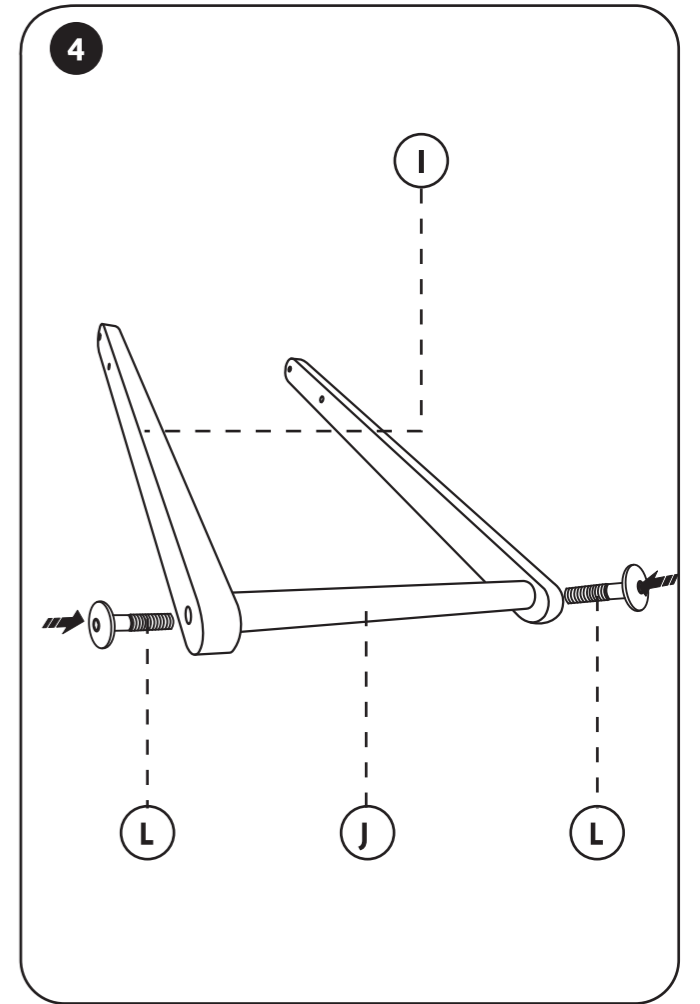

Poppenwandelwagen peuter Doll's pram

522.495

leeftijd **3-6**

Let op: bestudeer deze bouwhandleiding zorgvuldig voor montage. Montage alleen door volwassenen.
NOTE: Please read instructions before starting to assemble. Adult assembly required.
Important! This item is for indoor use. Check regularly to ensure all parts are secure and no damage has been sustained. If broken discontinue using it. Failure to do may result in injury.
Belangrijk! Dit artikel is voor gebruik binnen. Controleer regelmatig of alle onderdelen veilig zijn en geen schade is ontstaan. Indien defect niet meer gebruiken. Bij in gebreke blijven kan dit tot verwondingen leiden.

A X1	B X1	C X1
D X1	E X1	F X2
G X4	H X4	I X2
J X1	K X8	L X2
M X4	N X4	O X4
P X8	Q X2	

1

2