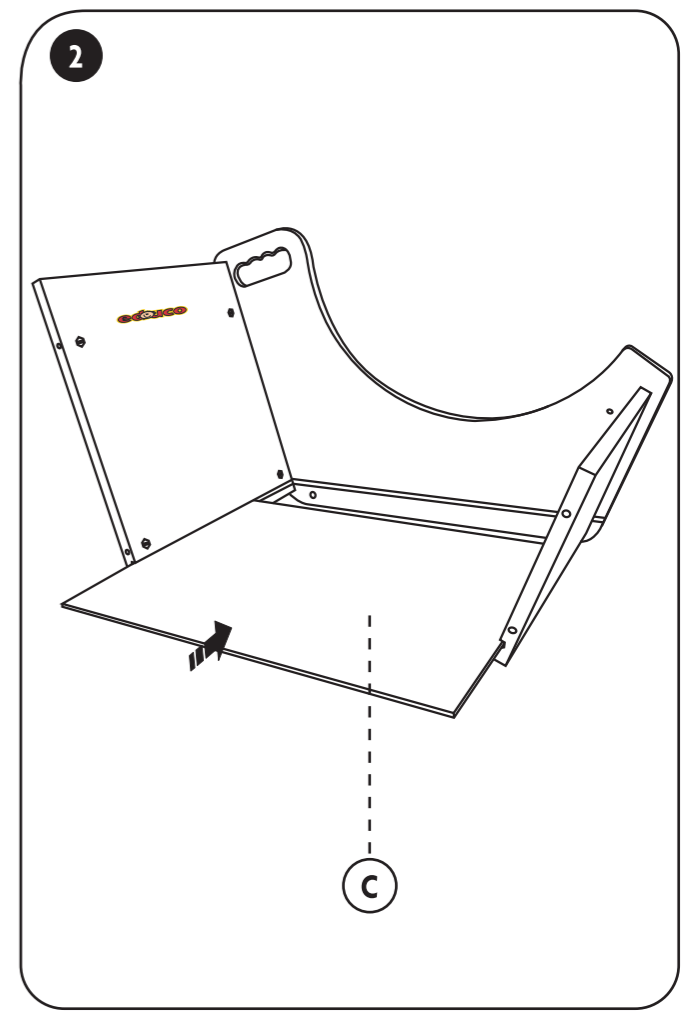

Poppenwandelwagen peuter Doll's pram

522.495

leeftijd **3-6**

Let op: bestudeer deze bouwhandleiding zorgvuldig voor montage. Montage alleen door volwassenen.
NOTE: Please read instructions before starting to assemble. Adult assembly required.
Important! This item is for indoor use. Check regularly to ensure all parts are secure and no damage has been sustained. If broken discontinue using it. Failure to do may result in injury.
Belangrijk! Dit artikel is voor gebruik binnen. Controleer regelmatig of alle onderdelen veilig zijn en geen schade is ontstaan. Indien defect niet meer gebruiken. Bij in gebreke blijven kan dit tot verwondingen leiden.

A X1	B X1	C X1
D X1	E X1	F X2
G X4	H X4	I X2
J X1	K X8	L X2
M X4	N X4	O X4
P X8	Q X2	

1

2