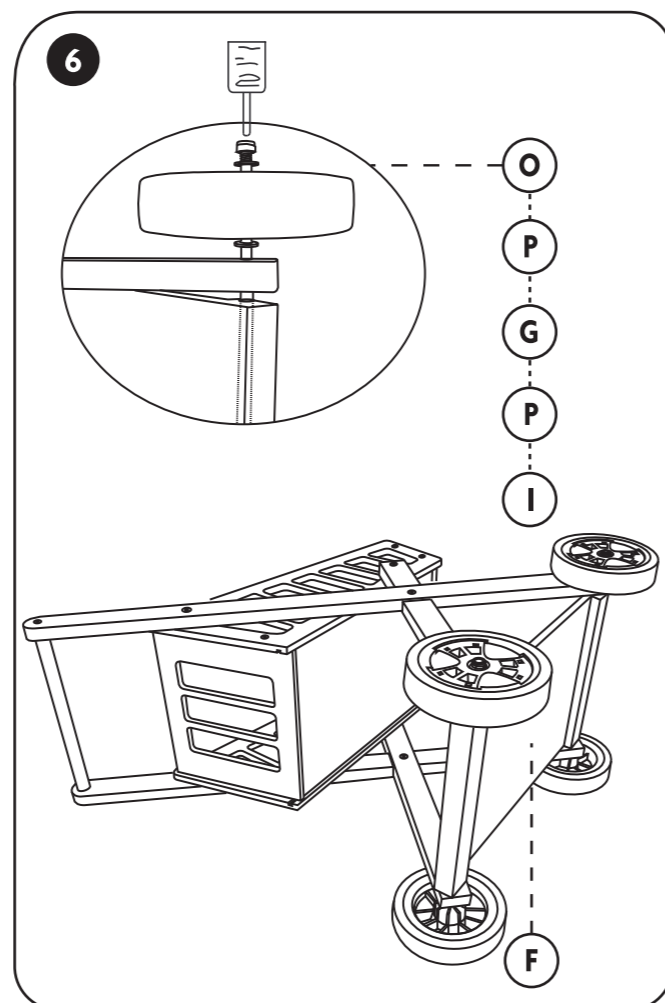

Winkelwagen Shopping cart

009.203

leeftijd age **3-7**

Let op: bestudeer deze bouwhandleiding zorgvuldig voor montage. Montage alleen door volwassenen.
NOTE: Please read instructions before starting to assemble. Adult assembly required.
Important! This item is for indoor use. Check regularly to ensure all parts are secure and no damage has been sustained. If broken discontinue using it. Failure to do may result in injury.
Belangrijk! Dit artikel is voor gebruik binnen. Controleer regelmatig of alle onderdelen veilig zijn en geen schade is ontstaan. Indien defect niet meer gebruiken. Bij in gebreke blijven kan dit tot verwondingen leiden.

1

2

3