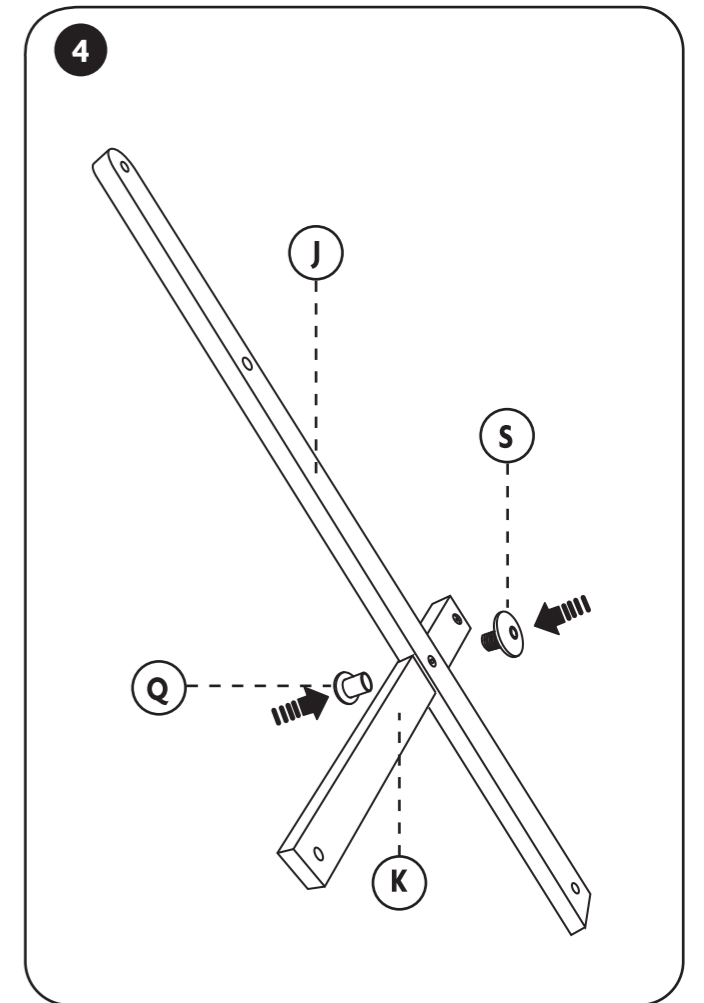

Winkelwagen Shopping cart

009.203

leeftijd age **3-7**

Let op: bestudeer deze bouwhandleiding zorgvuldig voor montage. Montage alleen door volwassenen.
NOTE: Please read instructions before starting to assemble. Adult assembly required.
Important! This item is for indoor use. Check regularly to ensure all parts are secure and no damage has been sustained. If broken discontinue using it. Failure to do may result in injury.
Belangrijk! Dit artikel is voor gebruik binnen. Controleer regelmatig of alle onderdelen veilig zijn en geen schade is ontstaan. Indien defect niet meer gebruiken. Bij in gebreke blijven kan dit tot verwondingen leiden.

1

2

3