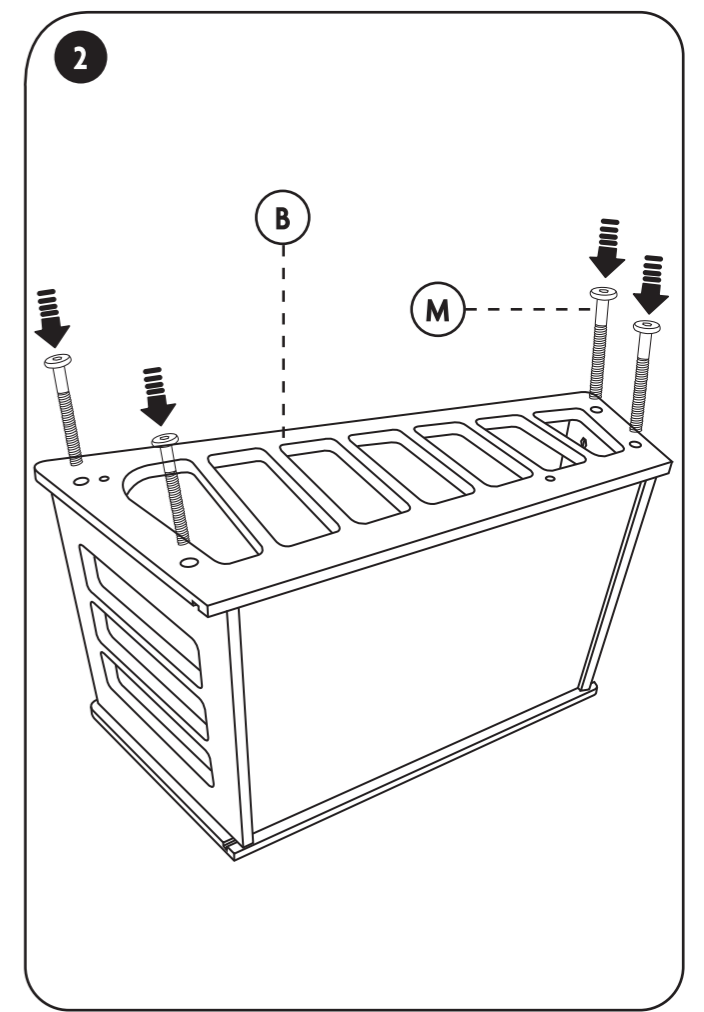

Winkelwagen Shopping cart

009.203

leeftijd age **3-7**

Let op: bestudeer deze bouwhandleiding zorgvuldig voor montage. Montage alleen door volwassenen.
NOTE: Please read instructions before starting to assemble. Adult assembly required.
Important! This item is for indoor use. Check regularly to ensure all parts are secure and no damage has been sustained. If broken discontinue using it. Failure to do may result in injury.
Belangrijk! Dit artikel is voor gebruik binnen. Controleer regelmatig of alle onderdelen veilig zijn en geen schade is ontstaan. Indien defect niet meer gebruiken. Bij in gebreke blijven kan dit tot verwondingen leiden.

1

2

3