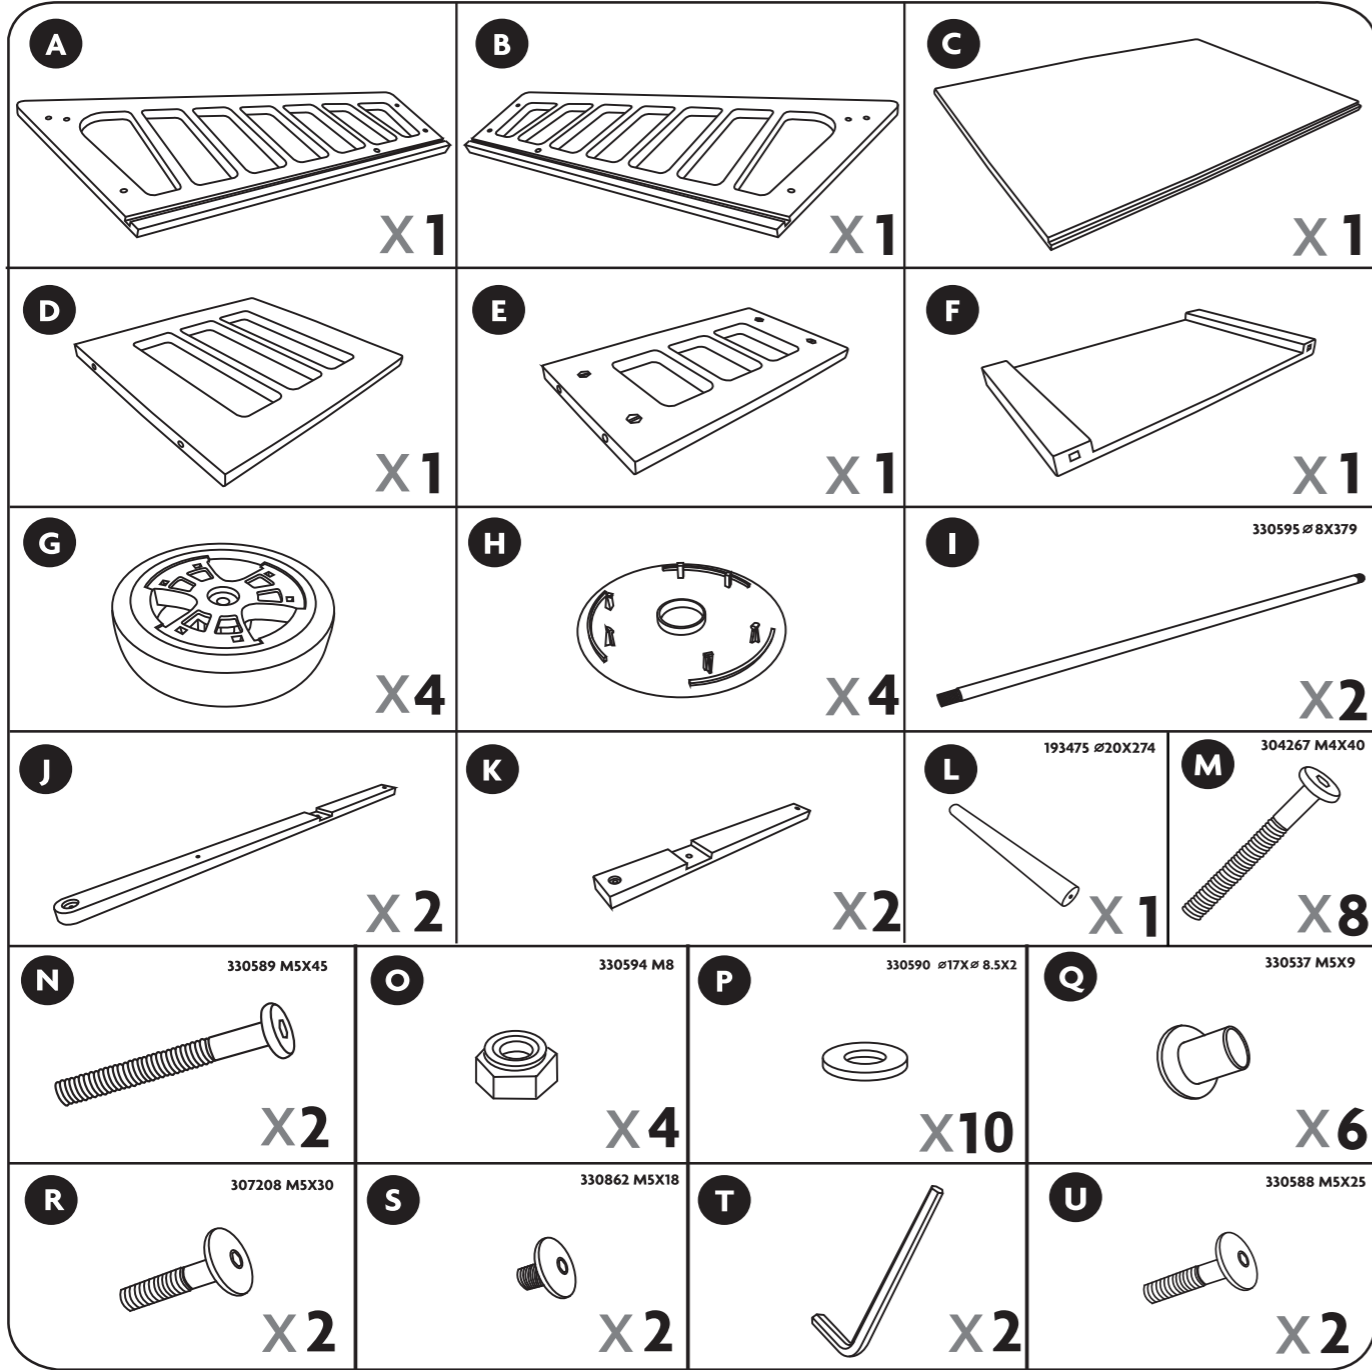

Winkelwagen Shopping cart

009.203

leeftijd age **3-7**

Let op: bestudeer deze bouwhandleiding zorgvuldig voor montage. Montage alleen door volwassenen.
NOTE: Please read instructions before starting to assemble. Adult assembly required.
Important! This item is for indoor use. Check regularly to ensure all parts are secure and no damage has been sustained. If broken discontinue using it. Failure to do may result in injury.
Belangrijk! Dit artikel is voor gebruik binnen. Controleer regelmatig of alle onderdelen veilig zijn en geen schade is ontstaan. Indien defect niet meer gebruiken. Bij in gebreke blijven kan dit tot verwondingen leiden.

1

2

3