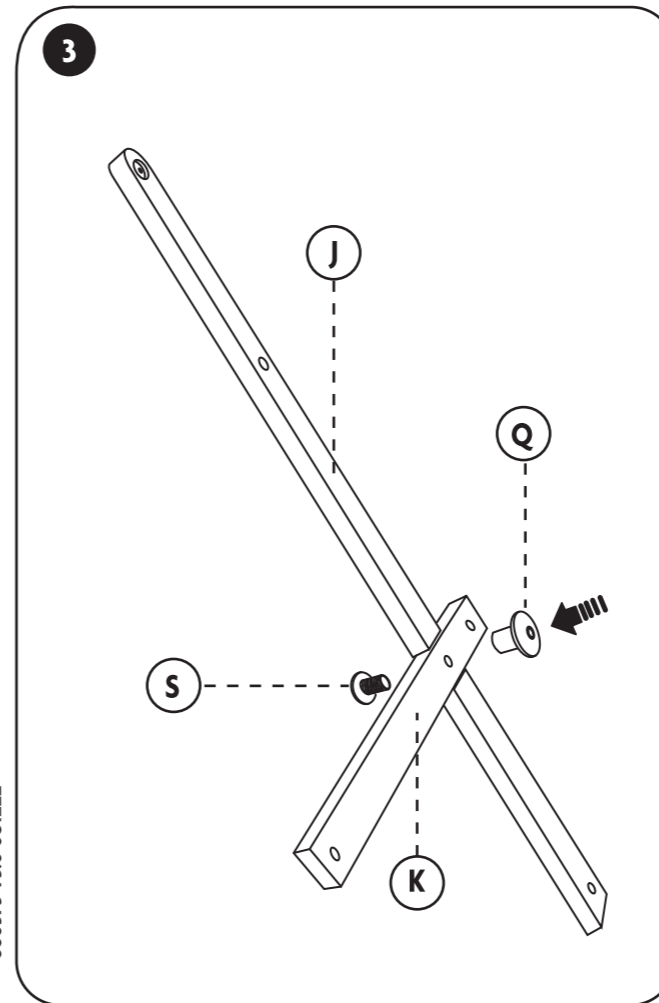

Winkelwagen Shopping cart

009.203

leeftijd age **3-7**

Let op: bestudeer deze bouwhandleiding zorgvuldig voor montage. Montage alleen door volwassenen.
NOTE: Please read instructions before starting to assemble. Adult assembly required.
Important! This item is for indoor use. Check regularly to ensure all parts are secure and no damage has been sustained. If broken discontinue using it. Failure to do may result in injury.
Belangrijk! Dit artikel is voor gebruik binnen. Controleer regelmatig of alle onderdelen veilig zijn en geen schade is ontstaan. Indien defect niet meer gebruiken. Bij in gebreke blijven kan dit tot verwondingen leiden.

1

2

3