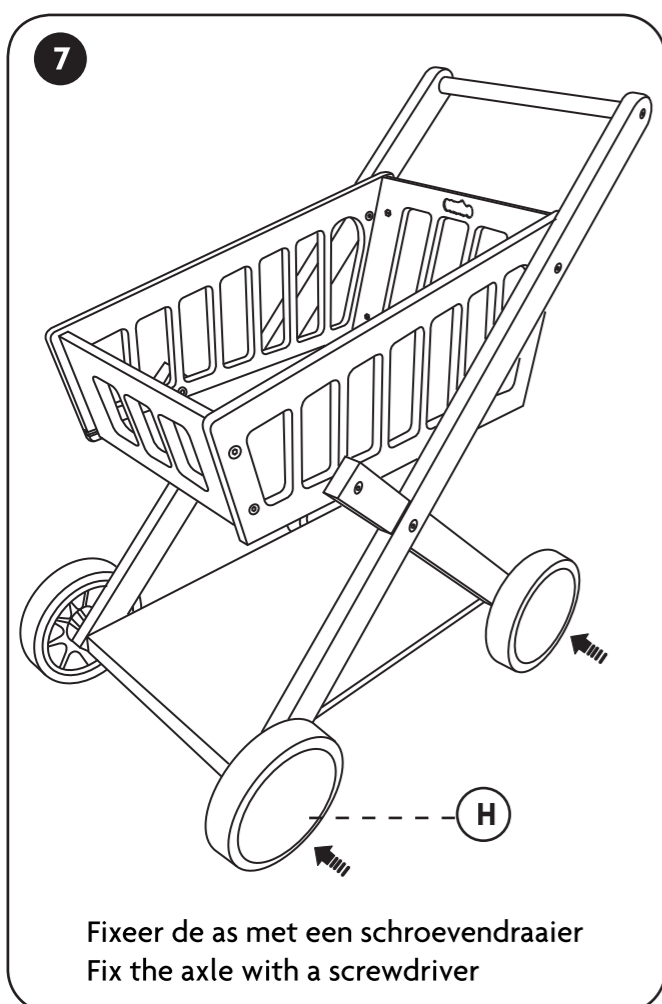

Winkelwagen Shopping cart

009.203

leeftijd age **3-7**

Let op: bestudeer deze bouwhandleiding zorgvuldig voor montage. Montage alleen door volwassenen.
NOTE: Please read instructions before starting to assemble. Adult assembly required.
Important! This item is for indoor use. Check regularly to ensure all parts are secure and no damage has been sustained. If broken discontinue using it. Failure to do may result in injury.
Belangrijk! Dit artikel is voor gebruik binnen. Controleer regelmatig of alle onderdelen veilig zijn en geen schade is ontstaan. Indien defect niet meer gebruiken. Bij in gebreke blijven kan dit tot verwondingen leiden.

1

2

3