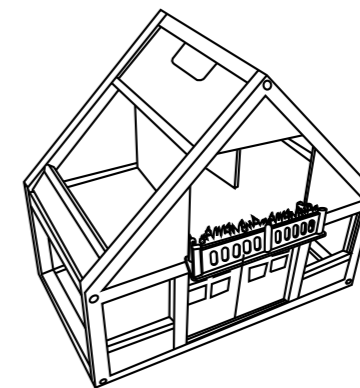

7

8

PAGE 4

Poppenhuis Educo
Dolls house

525.016

leeftijd age 3+

Let op: bestudeer deze bouwhandleiding zorgvuldig voor montage. Montage alleen door volwassenen.
NOTE: Please read instructions before starting to assemble. Adult assembly required.