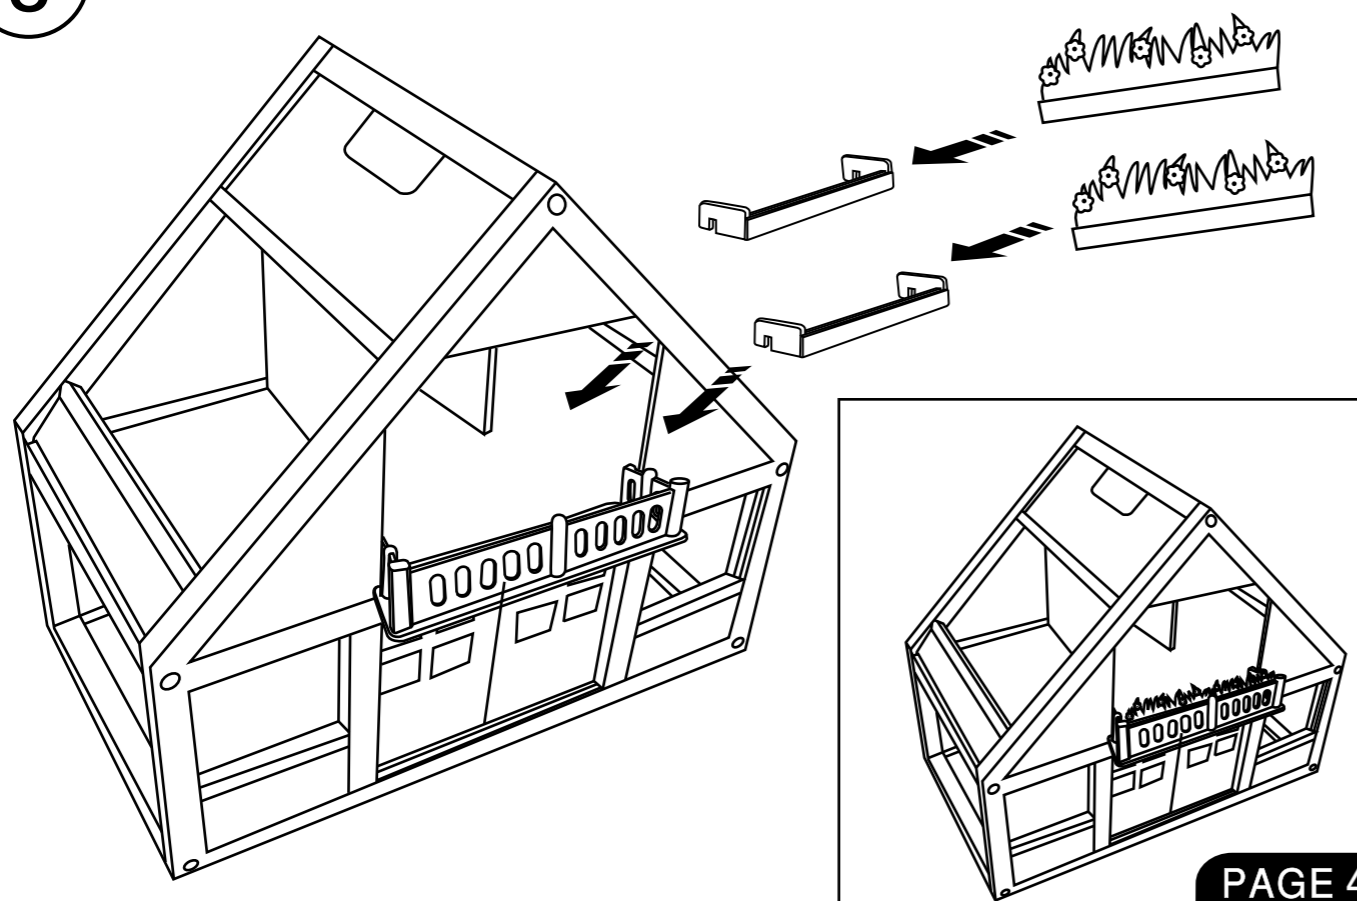

7

8

PAGE 4

Poppenhuis Educo
Dolls house

525.016

leeftijd age 3+

Let op: bestudeer deze bouwhandleiding zorgvuldig voor montage. Montage alleen door volwassenen.
NOTE: Please read instructions before starting to assemble. Adult assembly required.