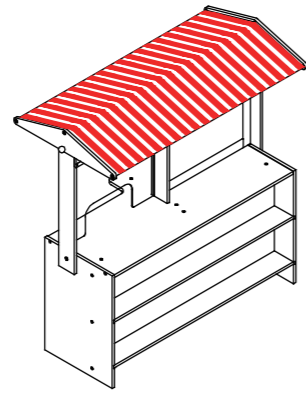

Meerkeuzehoek Multiple choice

522.192

leeftijd **3-7**

Let op: bestudeer deze bouwhandleiding zorgvuldig vóór montage. Montage alleen door volwassenen.
 NOTE: Please read instructions before starting to assemble. Adult assembly required.